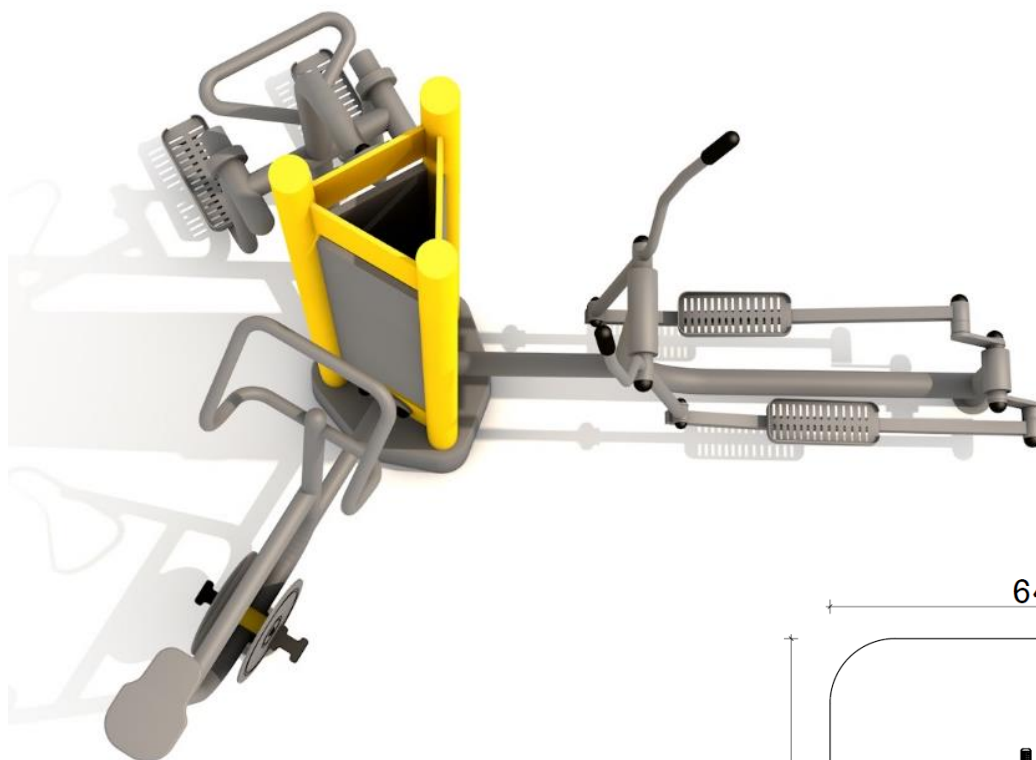

TECHNICKÝ LIST

F-003 + F-020 + F-022 + F-026
Orbitrek + Kolo + Procvičování nohou

ROZMĚRY PRVKU: 1,9m (v) 2,665 m (š) x 2,07m (d)
BEZPEČNOSTNÍ ZÓNA: 6,44m (š) x 5,36m (d)
DRUH DOPADOVÉ PLOCHY: může být tráva
ZAŘÍZENÍ URČENO: pro uživatele s min. výškou 140cm

5360

6440

POPIS:

Tento fitness stroj je bezúdržbový, odolný proti povětrnostním vlivům, mechanickému poškození a znečištění. Všechny kovové díly jsou pískově otryskány a pozinkovány. Stroj je usazený do kotev v betonovém základu 0,60 x 0,60 x 0,55 m. Povrch je opatřen práškovým nástřikem, dvojitě lakován, nebo potažen polyesterovým nátěrem. Nosný rám je vyroben z ocelových trubek o Ø 90x3,6mm. Konstrukce prvků je z ocelových trubek o Ø 40-63x3,6mm. Úchytky jsou vyrobeny z polyvinylchloridu. Použitá ložiska uzavřený typ, NSK. Každý prvek vybaven tabulí s návodem ke správnému provádění cviků.

FUNKCE:

ORBITREK: Rozvinout a udržet si aerobní schopnost. Podporovat koordinaci a rovnováhu. Mobilizovat klouby horních i dolních končetin.

KOLO: Posílit a rozvinout svalstvo horních končetin a dolních končetin.