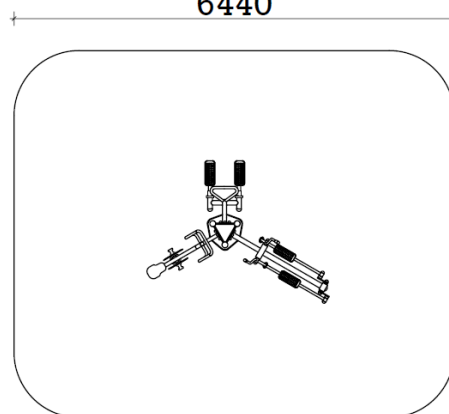

TECHNICKÝ LIST

F-003 + F-020 + F-022 + F-026
Orbitrek + Kolo + Procvičování nohou

ROZMĚRY PRVKU: 1,9m (v) 2,665 m (š) x 2,07m (d)
BEZPEČNOSTNÍ ZÓNA: 6,44m (š) x 5,36m (d)
DRUH DOPADOVÉ PLOCHY: může být tráva
ZAŘÍZENÍ URČENO: pro uživatele s min. výškou 140cm

5360

6440

POPIS:

Tento fitness stroj je bezúdržbový, odolný proti povětrnostním vlivům, mechanickému poškození a znečištění. Všechny kovové díly jsou pískově otryskány a pozinkovány. Stroj je usazený do kotev v betonovém základu 0,60 x 0,60 x 0,55 m. Povrch je opatřen práškovým nástřikem, dvojitě lakován, nebo potažen polyesterovým nátěrem. Nosný rám je vyroben z ocelových trubek o Ø 90x3,6mm. Konstrukce prvků je z ocelových trubek o Ø 40-63x3,6mm. Úchytky jsou vyrobeny z polyvinylchloridu. Použitá ložiska uzavřený typ, NSK. Každý prvek vybaven tabulí s návodem ke správnému provádění cviků.

FUNKCE:

ORBITREK: Rozvinout a udržet si aerobní schopnost. Podporovat koordinaci a rovnováhu. Mobilizovat klouby horních i dolních končetin.

KOLO: Posílit a rozvinout svalstvo horních končetin a dolních končetin.