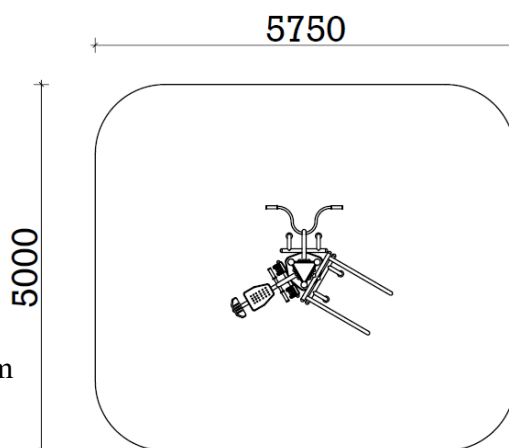

## TECHNICKÝ LIST

F-003 + F-012 + F-013 + F-014  
Odrážedlo + Bradla + Hrazda

ROZMĚRY PRVKU: 2,2m (v) 2,2 m (š) x 1,77m (d)  
BEZPEČNOSTNÍ ZÓNA: 5,75m (š) x 5,0m (d)  
DRUH DOPADOVÉ PLOCHY: může být tráva  
ZAŘÍZENÍ URČENO: pro uživatele s min. výškou 140cm

### POPIS:

Tento fitness stroj je bezúdržbový, odolný proti povětrnostním vlivům, mechanickému poškození a znečištění. Všechny kovové díly jsou pískově otryskány a pozinkovány. Stroj je usazený do kotev v betonovém základu 0,60 x 0,60 x 0,55 m. Povrch je opatřen práškovým nástřikem, dvojitě lakován, nebo potažen polyesterovým nátěrem. Nosný rám je vyroben z ocelových trubek o Ø 90x3,6mm. Konstrukce prvků je z ocelových trubek o Ø 40-63x3,6mm. Úchytky jsou vyrobeny z polyvinylchloridu. Použitá ložiska uzavřený typ, NSK. Každý prvek vybaven tabulí s návodem ke správnému provádění cviků.

### FUNKCE:

**ODRÁŽEDLO:** Slouží k posílení svalů dolních končetin a pánve.

**BRADLA:** Posilování svalstva hrudníku a horních končetin

**HRAZDA:** Tento cvik posiluje široký sval zádový a velký sval oblý. Intenzivně však zatěžuje i dvojhlavý sval pažní a hluboký sval pažní. Mimo to zapojujeme i střední a dolní část svalu trapézového, svaly rombické a prsní.