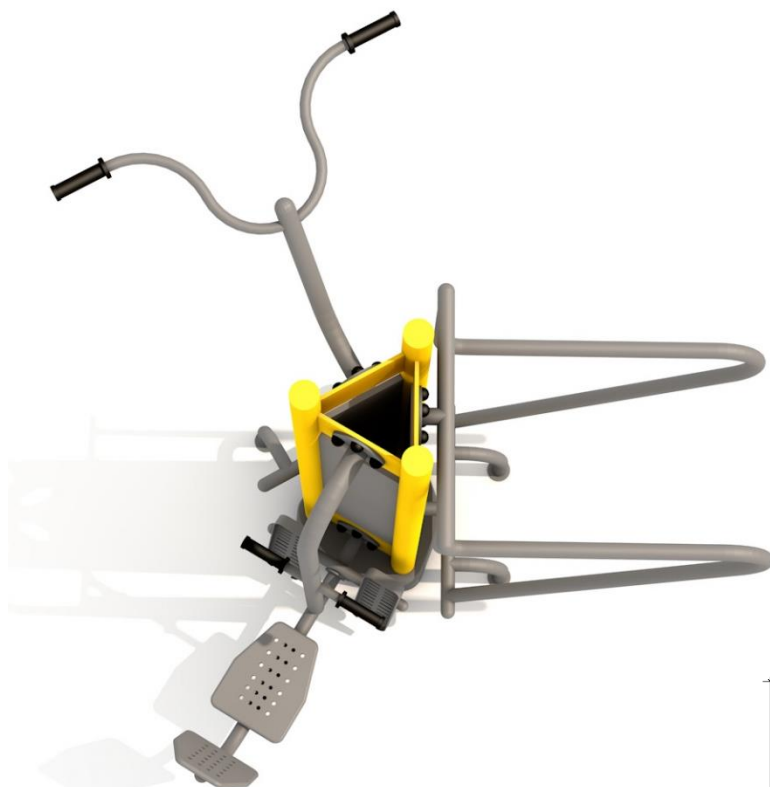

## TECHNICKÝ LIST

F-003 + F-012 + F-013 + F-014  
Odrážedlo + Bradla + Hrazda

ROZMĚRY PRVKU: 2,2m (v) 2,2 m (š) x 1,77m (d)  
BEZPEČNOSTNÍ ZÓNA: 5,75m (š) x 5,0m (d)  
DRUH DOPADOVÉ PLOCHY: může být tráva  
ZAŘÍZENÍ URČENO: pro uživatele s min. výškou 140cm

### POPIS:

Tento fitness stroj je bezúdržbový, odolný proti povětrnostním vlivům, mechanickému poškození a znečištění. Všechny kovové díly jsou pískově otryskány a pozinkovány. Stroj je usazený do kotev v betonovém základu 0,60 x 0,60 x 0,55 m. Povrch je opatřen práškovým nástřikem, dvojitě lakován, nebo potažen polyesterovým nátěrem. Nosný rám je vyroben z ocelových trubek o Ø 90x3,6mm. Konstrukce prvků je z ocelových trubek o Ø 40-63x3,6mm. Úchytky jsou vyrobeny z polyvinylchloridu. Použitá ložiska uzavřený typ, NSK. Každý prvek vybaven tabulí s návodem ke správnému provádění cviků.

### FUNKCE:

**ODRÁŽEDLO:** Slouží k posílení svalů dolních končetin a pánve.

**BRADLA:** Posilování svalstva hrudníku a horních končetin

**HRAZDA:** Tento cvik posiluje široký sval zádový a velký sval oblý. Intenzivně však zatěžuje i dvojhlavý sval pažní a hluboký sval pažní. Mimo to zapojujeme i střední a dolní část svalu trapézového, svaly rombické a prsní.