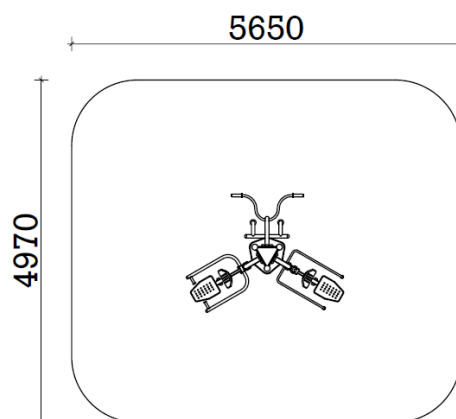

TECHNICKÝ LIST

F-003 + F-007 + F-008 + F-014

Protahovadlo horních partií + Posilovač svalů vsedě + Hrazda

ROZMĚRY PRVKU: 2,2m (v) 2,285 m (š) x 1,725m (d)
BEZPEČNOSTNÍ ZÓNA: 5,65m (š) x 4,97m (d)
DRUH DOPADOVÉ PLOCHY: může být tráva
ZAŘÍZENÍ URČENO: pro uživatele s min. výškou 140cm

POPIS:

Tento fitness stroj je bezúdržbový, odolný proti povětrnostním vlivům, mechanickému poškození a znečištění. Všechny kovové díly jsou pískově otryskány a pozinkovány. Stroj je usazený do kotev v betonovém základu 0,60 x 0,60 x 0,55 m. Povrch je opatřen práškovým nástřikem, dvojitě lakován, nebo potažen polyesterovým nátěrem. Nosný rám je vyroben z ocelových trubek o Ø 90x3,6mm. Konstrukce prvků je z ocelových trubek o Ø 40-63x3,6mm. Úchytky jsou vyrobeny z polyvinylchloridu. Použitá ložiska uzavřený typ, NSK. Každý prvek vybaven tabulí s návodem ke správnému provádění cviků.