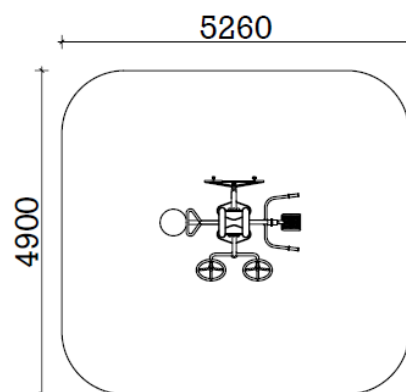

## TECHNICKÝ LIST

F-004 + F-005 + F-006 + F-010 + F-011

Serfař + Twister + Velké kolo TAI CHI + Malé kola TAI CHI

ROZMĚRY PRVKU: 1,9m (v) 1,85 m (š) x 2,15m (d)

BEZPEČNOSTNÍ ZÓNA: 4,90m (š) x 5,26m (d)

DRUH DOPADOVÉ PLOCHY: může být tráva

ZAŘÍZENÍ URČENO: pro uživatele s min. výškou 140cm

### POPIS:

Tento fitness stroj je bezúdržbový, odolný proti povětrnostním vlivům, mechanickému poškození a znečištění. Všechny kovové díly jsou pískově otryskány a pozinkovány. Stroj je usazený do kotev v betonovém základu 0,60 x 0,60 x 0,55 m. Povrch je opatřen práškovým nástřikem, dvojitě lakován, nebo potažen polyesterovým nátěrem. Nosný rám je vyroben z ocelových trubek o Ø 90x3,6mm. Konstrukce prvků je z ocelových trubek o Ø 40-63x3,6mm. Úchytky jsou vyrobeny z polyvinylchloridu. Použitá ložiska uzavřený typ, NSK. Každý prvek vybaven tabulí s návodem ke správnému provádění cviků.