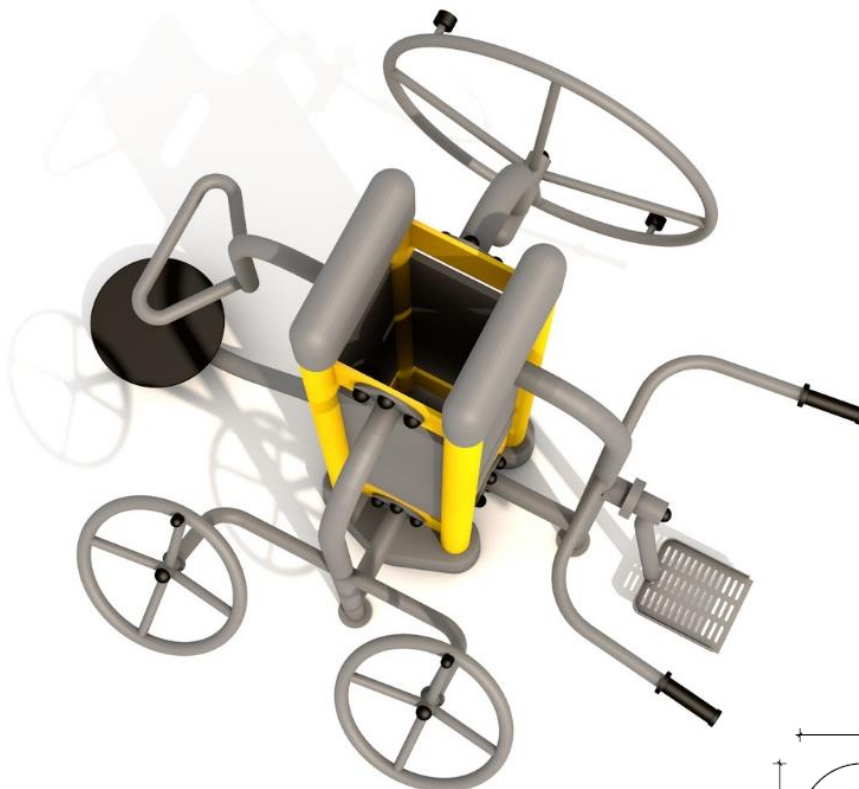

## TECHNICKÝ LIST

F-004 + F-005 + F-006 + F-010 + F-011

Serfař + Twister + Velké kolo TAI CHI + Malé kola TAI CHI

ROZMĚRY PRVKU: 1,9m (v) 1,85 m (š) x 2,15m (d)

BEZPEČNOSTNÍ ZÓNA: 4,90m (š) x 5,26m (d)

DRUH DOPADOVÉ PLOCHY: může být tráva

ZAŘÍZENÍ URČENO: pro uživatele s min. výškou 140cm

### POPIS:

Tento fitness stroj je bezúdržbový, odolný proti povětrnostním vlivům, mechanickému poškození a znečištění. Všechny kovové díly jsou pískově otryskány a pozinkovány. Stroj je usazený do kotev v betonovém základu 0,60 x 0,60 x 0,55 m. Povrch je opatřen práškovým nástřikem, dvojitě lakován, nebo potažen polyesterovým nátěrem. Nosný rám je vyroben z ocelových trubek o Ø 90x3,6mm. Konstrukce prvků je z ocelových trubek o Ø 40-63x3,6mm. Úchytky jsou vyrobeny z polyvinylchloridu. Použitá ložiska uzavřený typ, NSK. Každý prvek vybaven tabulí s návodem ke správnému provádění cviků.

### FUNKCE:

Rozvinout a zachovat svalstvo pánevního pletence, oblasti břicha a bederní oblasti. Posílit stabilizaci horních končetin. Procvičování pružnosti a pohyblivosti pasu.

Posilování svalů horních končetin, zlepšování ohebnosti a pohyblivosti kloubů rukou a ramen, zápěstí, loktů a klíčních kostí.