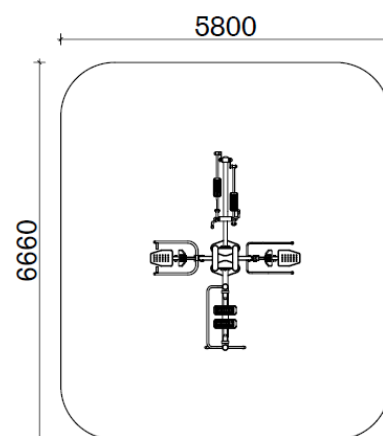

TECHNICKÝ LIST

F-004 + F-007 + F-008 + F-018 + F-020

Protahovadlo horních partií + Posilovač svalů vsedě + Běžec + Orbitrek

ROZMĚRY PRVKU: 1,9m (v) 3,50 m (š) x 2,75m (d)

BEZPEČNOSTNÍ ZÓNA: 6,66m (š) x 5,80m (d)

DRUH DOPADOVÉ PLOCHY: může být tráva

ZAŘÍZENÍ URČENO: pro uživatele s min. výškou 140cm

POPIS:

Tento fitness stroj je bezúdržbový, odolný proti povětrnostním vlivům, mechanickému poškození a znečištění. Všechny kovové díly jsou pískově otryskány a pozinkovány. Stroj je usazený do kotev v betonovém základu 0,60 x 0,60 x 0,55 m. Povrch je opatřen práškovým nástřikem, dvojitě lakován, nebo potažen polyesterovým nátěrem. Nosný rám je vyroben z ocelových trubek o Ø 90x3,6mm. Konstrukce prvků je z ocelových trubek o Ø 40-63x3,6mm. Úchytky jsou vyrobeny z polyvinylchloridu. Použitá ložiska uzavřený typ, NSK. Každý prvek vybaven tabulí s návodem ke správnému provádění cviků.