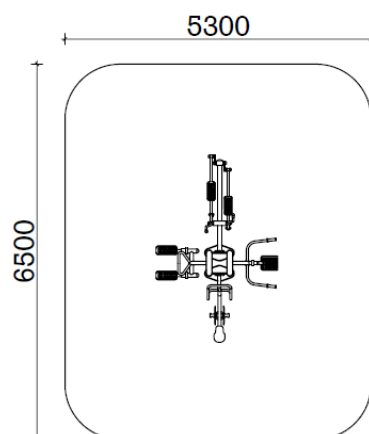

TECHNICKÝ LIST

F-004 + F-005 + F-020 + F-022 + F-026
Serfař + Orbitrek + Kolo + Procvičování nohou

ROZMĚRY PRVKU: 1,9m (v) 3,35 m (š) x 2,25m (d)

BEZPEČNOSTNÍ ZÓNA: 6,50m (š) x 5,30m (d)

DRUH DOPADOVÉ PLOCHY: může být tráva

ZAŘÍZENÍ URČENO: pro uživatele s min. výškou 140cm

POPIS:

Tento fitness stroj je bezúdržbový, odolný proti povětrnostním vlivům, mechanickému poškození a znečištění. Všechny kovové díly jsou pískově otryskány a pozinkovány. Stroj je usazený do kotev v betonovém základu 0,60 x 0,60 x 0,55 m. Povrch je opatřen práškovým nástřikem, dvojitě lakován, nebo potažen polyesterovým nátěrem. Nosný rám je vyroben z ocelových trubek o Ø 90x3,6mm. Konstrukce prvků je z ocelových trubek o Ø 40-63x3,6mm. Úchytky jsou vyrobeny z polyvinylchloridu. Použitá ložiska uzavřený typ, NSK. Každý prvek vybaven tabulí s návodem ke správnému provádění cviků.