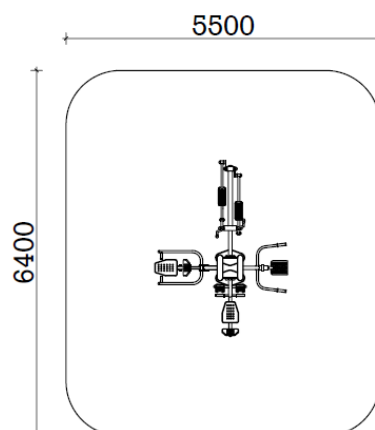

## TECHNICKÝ LIST

F-004 + F-005 + F-007 + F-012 + F-020

Serfař + Protahovadlo horních partií + Odrážedlo + Orbitrek

ROZMĚRY PRVKU: 1,9m (v) 3,35 m (š) x 2,45m (d)

BEZPEČNOSTNÍ ZÓNA: 6,40m (š) x 5,50m (d)

DRUH DOPADOVÉ PLOCHY: může být tráva

ZAŘÍZENÍ URČENO: pro uživatele s min. výškou 140cm

### POPIS:

Tento fitness stroj je bezúdržbový, odolný proti povětrnostním vlivům, mechanickému poškození a znečištění. Všechny kovové díly jsou pískově otryskány a pozinkovány. Stroj je usazený do kotev v betonovém základu 0,60 x 0,60 x 0,55 m. Povrch je opatřen práškovým nástřikem, dvojitě lakován, nebo potažen polyesterovým nátěrem. Nosný rám je vyroben z ocelových trubek o Ø 90x3,6mm. Konstrukce prvků je z ocelových trubek o Ø 40-63x3,6mm. Úchytky jsou vyrobeny z polyvinylchloridu. Použitá ložiska uzavřený typ, NSK. Každý prvek vybaven tabulí s návodem ke správnému provádění cviků.