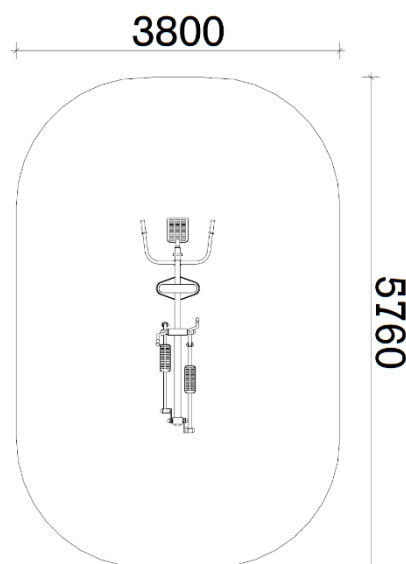

TECHNICKÝ LIST

F-002 + F-005 + F-020 Serfař + Orbitrek

ROZMĚRY PRVKU: 1,95m (v) 0,8 m (š) x 2,52m (d)

BEZPEČNOSTNÍ ZÓNA: 3,8m (š) x 5,76m (d)

DRUH DOPADOVÉ PLOCHY: může být tráva

ZAŘÍZENÍ URČENO: pro uživatele s min. výškou 140cm

POPIS:

Tento fitness stroj je bezúdržbový, odolný proti povětrnostním vlivům, mechanickému poškození a znečištění. Všechny kovové díly jsou pískově otryskány a pozinkovány. Stroj je usazený do kotev v betonovém základu 0,60 x 0,60 x 0,55 m. Povrch je opatřen práškovým nástříkem, dvojitě lakován, nebo potažen polyesterovým nátěrem. Nosný rám je vyroben z ocelové trubky o Ø 90x3,6mm. Konstrukce prvků je z ocelových trubek o Ø 40-63x3,6mm.

Úchytky jsou vyrobeny z polyvinylchloridu. Použitá ložiska uzavřený typ, NSK.

FUNKCE:

ORBITREK - Rozvinout a udržet si aerobní schopnost. Podporovat koordinaci a rovnováhu. Mobilizovat klouby horních i dolních končetin.