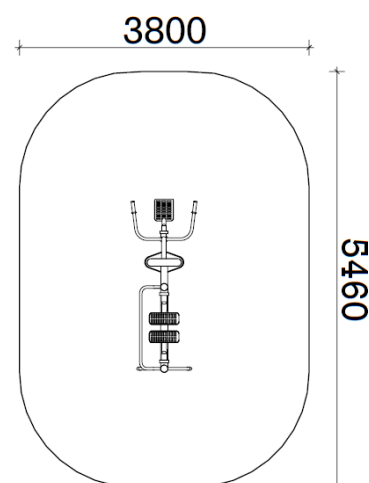

TECHNICKÝ LIST

F-002 + F-005 + F-018

Serfař + Běžec

ROZMĚRY PRVKU: 1,95m (v) 0,8 m (š) x 2,46m (d)

BEZPEČNOSTNÍ ZÓNA: 3,8m (š) x 5,46m (d)

DRUH DOPADOVÉ PLOCHY: může být tráva

ZAŘÍZENÍ URČENO: pro uživatele s min. výškou 140cm

POPIS:

Tento fitness stroj je bezúdržbový, odolný proti povětrnostním vlivům, mechanickému poškození a znečištění. Všechny kovové díly jsou pískově otryskány a pozinkovány. Stroj je usazený do kotev v betonovém základu 0,60 x 0,60 x 0,55 m. Povrch je opatřen práškovým nástřikem, dvojitě lakován, nebo potažen polyesterovým nátěrem. Nosný rám je vyroben z ocelové trubky o Ø 90x3,6mm. Konstrukce prvků je z ocelových trubek o Ø 40-63x3,6mm. Úchytky jsou vyrobeny z polyvinylchloridu. Použitá ložiska uzavřený typ, NSK. Každý prvek vybaven tabulí s návodem ke správnému provádění cviků.

FUNKCE:

SERFAŘ: Rozvinout a zachovat svalstvo pánevního pletence, oblasti břicha a bederní oblasti. Posílit stabilizaci horních končetin.

BĚŽEC: Zařízení simuluje závod v běhu s minimálním zatížením těla. Podporuje koordinaci dolních končetin a rovnováhu. Mobilizuje kyčelní klouby.