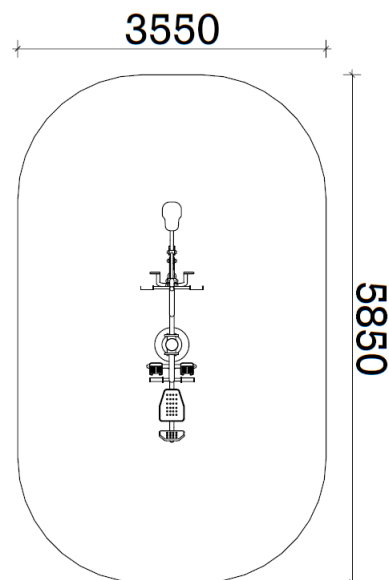

## TECHNICKÝ LIST

F-001+F-012+F-023 Odrážedlo + Jezdec

ROZMĚRY PRVKU: 1,95m (v) 0,55m (š) x 2,85m (d)

BEZPEČNOSTNÍ ZÓNA: 3,55m (š) x 5,85m (d)

DRUH DOPADOVÉ PLOCHY: může být tráva

ZAŘÍZENÍ URČENO: pro uživatele s min. výškou 140cm

### POPIS:

Tento fitness stroj je bezúdržbový, odolný proti povětrnostním vlivům, mechanickému poškození a znečištění. Všechny kovové díly jsou pískově otryskány a pozinkovány. Stroj je usazený do kotev v betonovém základu 0,60 x 0,60 x 0,55 m. Povrch je opatřen práškovým nástřikem, dvojitě lakován, nebo potažen polyesterovým nátěrem. Nosná konstrukce je vyrobena z ocelové trubky o min. Ø 140x3,6mm. Uchytky jsou vyrobeny z polyvinylchloridu. Použitá ložiska uzavřený typ, NSK.