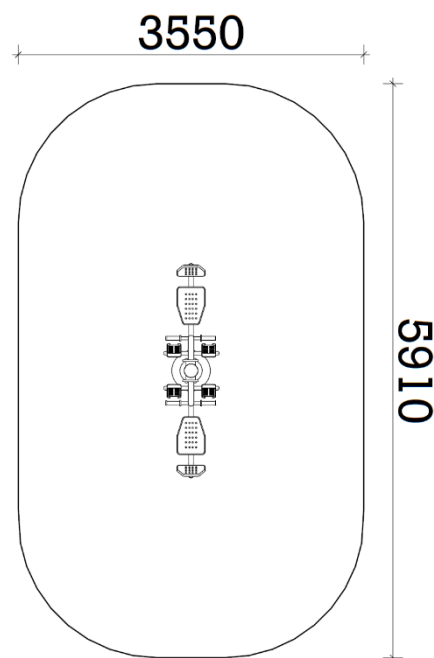

TECHNICKÝ LIST

Oboustranné Odrážedlo

ROZMĚRY PRVKU: 1,95m (v) 0,55 m (š) x 2,91m (d)

BEZPEČNOSTNÍ ZÓNA: 3,55m (š) x 5,91m (d)

DRUH DOPADOVÉ PLOCHY: může být tráva

ZAŘÍZENÍ URČENO: pro uživatele s min. výškou 140cm

POPIS:

Tento fitness stroj je bezúdržbový, odolný proti povětrnostním vlivům, mechanickému poškození a znečištění. Všechny kovové díly jsou pískově otryskány a pozinkovány. Stroj je usazený do kotel v betonovém základu 0,60 x 0,60 x 0,55 m. Povrch je opatřen práškovým nástřikem, dvojitě lakován, nebo potažen polyesterovým nátěrem. Nosná konstrukce je vyrobena z ocelové trubky o \varnothing 90x3,6mm. Konstrukce prvků je z ocelových trubek o \varnothing 40-63x3,6mm.